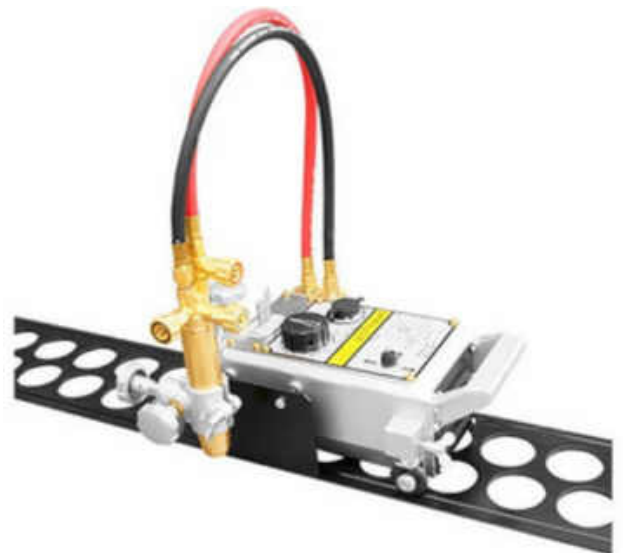

REPARACION SOPLETE
OXICORTE